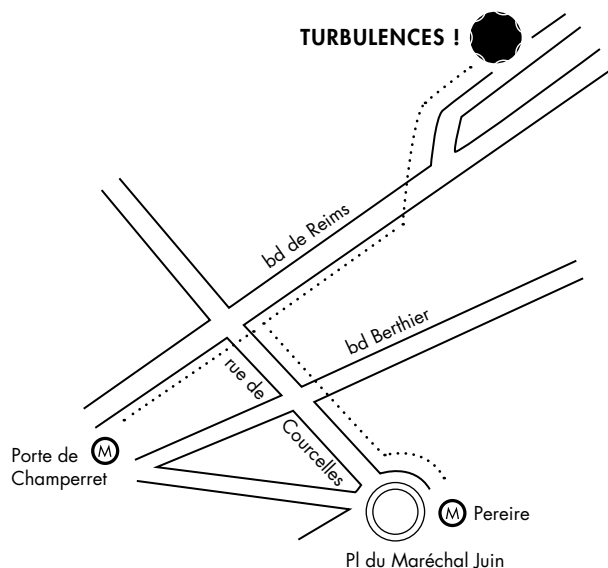

écritures en turbulences

VERNISSAGE 8 AVRIL 18H
EXPOSITION 9.12 AVRIL DE 10 À 21H

LES CHAPITEAUX TURBULENTS !
12, BD DE REIMS 75017 PARIS

[WWW.FACEBOOK.COM/
ECRITURESENTURBULENCES](http://WWW.FACEBOOK.COM/ECRITURESENTURBULENCES)

WWW.TURBULENCES.EU

ENTRÉE LIBRE

CONJUGAISONS CROISÉES

UNE EXPOSITION AUX CONFLUENCES
DE LA CULTURE ET DU SOCIAL,
DE LA LITTÉRATURE ET DU DESIGN.

L'exposition *Écritures en Turbulences – Conjugaisons croisées* restitue les rencontres organisées entre les Chapiteaux Turbulents !, un espace culturel et artistique dédié à des artistes avec autisme, et la Maison des Écrivains et de la Littérature : cinq écrivains (Jean-Louis Giovannoni, Caroline Sagot Duvaux, Fabienne Courtade, Arno Bertina, et David Christoffel, avec un lien établi par Joël Kerouanton, auteur-passeur), ont livré leur travail d'écriture aux Turbulents !, qui sont entrés dans l'œuvre littéraire par un processus de "réception créatrice"

Un collectif de designers a pris en charge la scénographie de ces textes, pour rendre compte de la richesse de ces moments partagés et mettre en lumière les écritures nées de cette rencontre entre les Turbulents ! et les écrivains invités. Ces jeunes professionnels réalisent ainsi un projet entrepris pendant leurs études à l'initiative de l'École de Condé où ils se sont rencontrés. Leur démarche avait consisté à spatialiser ce matériau littéraire pour donner à voir, à lire, à éprouver, l'expression sensible de ces cinq rencontres, sous la forme d'objets graphiques et sonores, qu'ils exposent aujourd'hui au grand public.

Cette réalisation est le résultat d'une collaboration entre des partenaires publics et privés, institutionnels, associatifs, industriels, tous engagés dans l'aventure, qui ont mis leur savoir faire technique et créatif, ainsi que leur contribution financière, au service de cette expérience inédite de conjugaisons croisées.